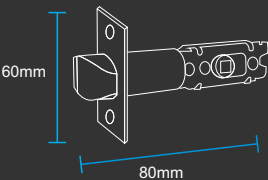

PARA INTERIORES
MODELO: IT 1

Cerradura ideal para puertas interiores de fácil instalación y gran variedad de funciones

Contenido de la Caja:

Colores Disponibles:

Negro

5 FORMAS DE ACCESO

Acceso por Huella
200 Registros

Acceso con Tarjeta
200 Registros

Acceso por Clave
200 Registros

Acceso sin conexión
Acceso con Token Remoto

Acceso por Llave
Ilimitados (Incluye 2 copias)

Nivel de Seguridad: ★★☆☆☆
Bajo Medio Alto Superior Extremo

Precio de Cerradura

S/. 499.00
Incluye IGTV

Servicios Adicionales

  Servicio de Instalación Incluye: - Serv. Carpintería - Resaca de Puerta - (No incluye Pintado) S/. 200 Serv. Opcional	 Serv. Config. Personalizada Incluye: - Configuración - Conexiones - Creación de Red 2.4 Gh (De ser Necesario) INCLUIDO En el Serv. de Instalación	 Configuración por Video Incluye: - Video explicativo de Config. - Atención por Video llamada GRATIS Serv. Opcional

- Resistencia al Polvo y Humedad ✓
- Impermeabilidad para Lluvias
- Bóveda Metálica Anti Golpes
- Apertura con Alexa y Google Home
- Funcionamiento sin Conexión ✓
- Doble banda Dual Bluetooth & Wifi ✓
- Crea claves por Fechas, horas y días ✓
- Apertura One-Click Vía Wifi
- Reprogramación de claves vía wifi
- Timbre con notificaciones
- Baterías de Litio recargables
- Cámara para video llamadas
- Hub / Gateway Incluido

Datos Técnicos

Garantía del producto:	1 Año
Para tipos de puerta:	Madera - Metal - Aluminio
Material de Construcción	Metal
Tiempo total de Uso	200,000 Veces
Programación de Accesos por Fechas	SI
Certificaciones:	CE, FCC, ISO9001: 2000
Resistencia a Humedad	0% a 95%
Resistencia a Temperatura:	-15°C a 55°C
Impermeabilidad	Ip55 (Chorros de Agua)
Fuente de Poder	4 Pilas "AAA" (Duración 6 meses)
Capacidad de Total de Registros	600 Registros
Capacidad de Registros por Huellas	200 Registros
Capacidad de Registros por Claves	200 Registros
Capacidad de Registros por Tarjetas	200 Registros
Capacidad de eKeys (administradores)	Ilimitado
Opción a Exportar Registros	SI (Excel)