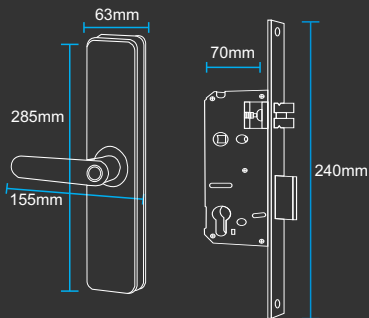

6 FORMAS DE ACCESO

Acceso por Huella
200 Registros

Acceso con Tarjeta
200 Registros

Acceso por Clave
200 Registros

Acceso por Celular
Ilimitados

Acceso Wifi
Compatible con Alexa y Google

Acceso por Llave
Ilimitados (Incluye 2 copias)

Nivel de Seguridad: ★★☆☆☆
Bajo Medio Alto Superior Extremo